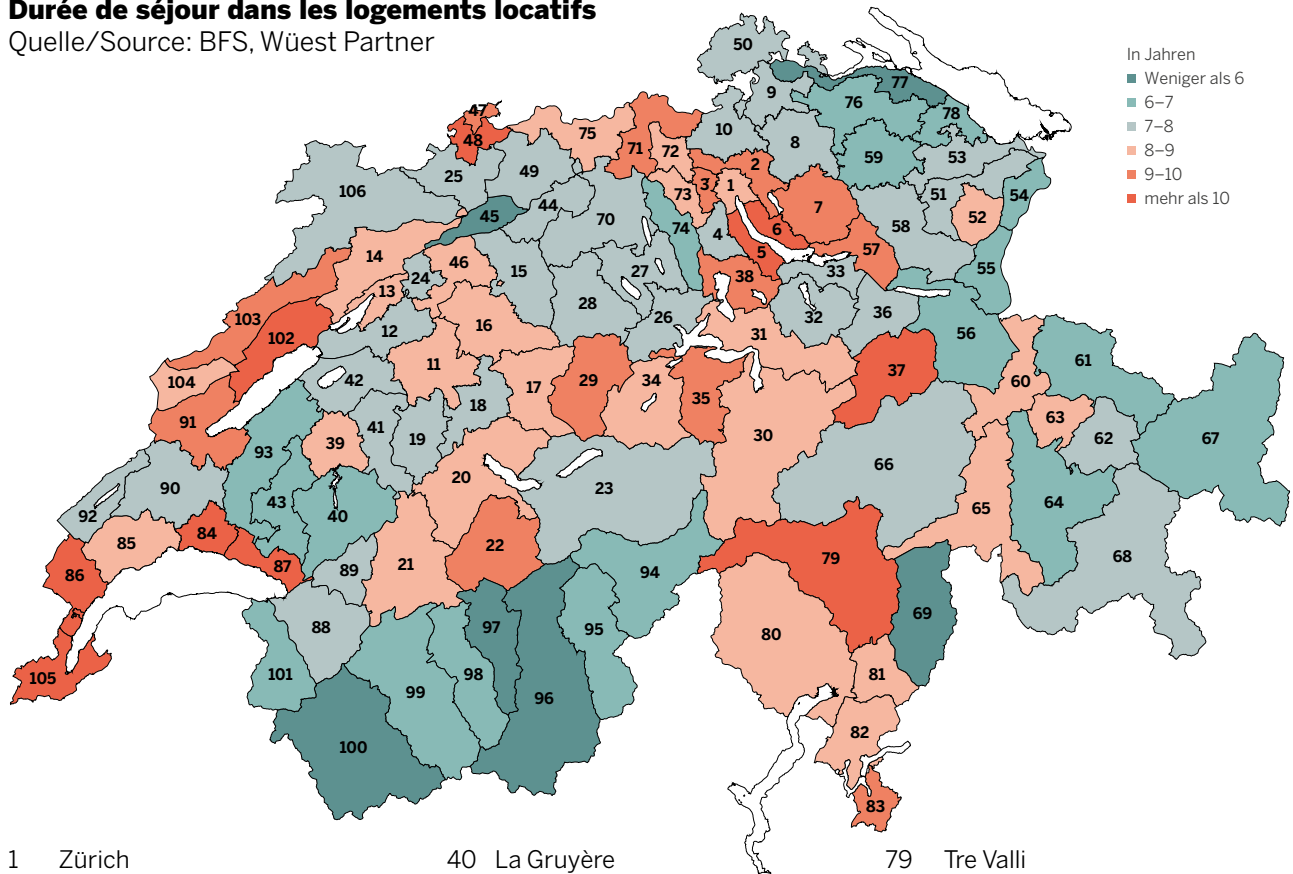

Verweildauer in Wohnung Mieter (SE 2022 & WP 2024)

Durée de séjour dans les logements locatifs

Quelle/Source: BFS, Wüest Partner

In Jahren
■ Weniger als 6
■ 6-7
■ 7-8
■ 8-9
■ 9-10
■ mehr als 10

1 Zürich	40 La Gruyère	79 Tre Valli
2 Glattal-Furttal	41 Sense	80 Locarno
3 Limmattal	42 Murten/Morat	81 Bellinzona
4 Knonaueramt	43 Glâne-Veveyse	82 Lugano
5 Zimmerberg	44 Olten	83 Mendrisio
6 Pfannenstiel	45 Thal	84 Lausanne
7 Zürcher Oberland	46 Solothurn	85 Morges
8 Winterthur	47 Basel-Stadt	86 Nyon
9 Weinland	48 Unteres Baselbiet	87 Vevey
10 Zürcher Unterland	49 Oberes Baselbiet	88 Aigle
11 Bern	50 Schaffhausen	89 Pays d'Enhaut
12 Erlach-Seeland	51 Appenzell A.Rh.	90 Gros-de-Vaud
13 Biel/Bienne	52 Appenzell I.Rh.	91 Yverdon
14 Jura bernois	53 St.Gallen	92 La Vallée
15 Oberraargau	54 Rheintal	93 La Broye
16 Burgdorf	55 Werdenberg	94 Goms
17 Oberes Emmental	56 Sarganserland	95 Brig
18 Aaretal	57 Linthgebiet	96 Visp
19 Schwarzwasser	58 Toggenburg	97 Leuk
20 Thun	59 Wil	98 Sierre
21 Saanen-Obersimmental	60 Chur	99 Sion
22 Kandertal	61 Prättigau	100 Martigny
23 Oberland-Ost	62 Davos	101 Monthey
24 Grenchen	63 Schanfigg	102 Neuchâtel
25 Laufental	64 Mittelbünden	103 La Chaux-de-Fonds
26 Luzern	65 Viamala	104 Val-de-Travers
27 Sursee-Seetal	66 Surselva	105 Genève
28 Willisau	67 Engiadina Bassa	106 Jura
29 Entlebuch	68 Oberengadin	
30 Uri	69 Mesolcina	
31 Innerschwyz	70 Aarau	
32 Einsiedeln	71 Brugg-Zurzach	
33 March-Höfe	72 Baden	
34 Sarneraatal	73 Mutschellen	
35 Nidwalden	74 Freiamt	
36 Glarner Unterland	75 Fricktal	
37 Glarner Hinterland	76 Thurtal	
38 Zug	77 Untersee	
39 La Sarine	78 Oberthurgau